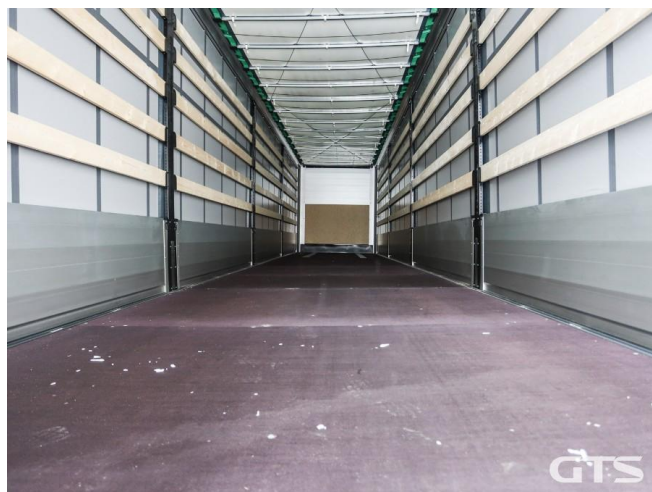

Шторно-бортовой полуприцеп

## Основные характеристики

Длина: 13.6

Склад: Москва север

Количество осей: 3

Марка осей: SAF

Тормоза: Дисковые

Задний портал: Ворота

Тип: Шторно-бортовой